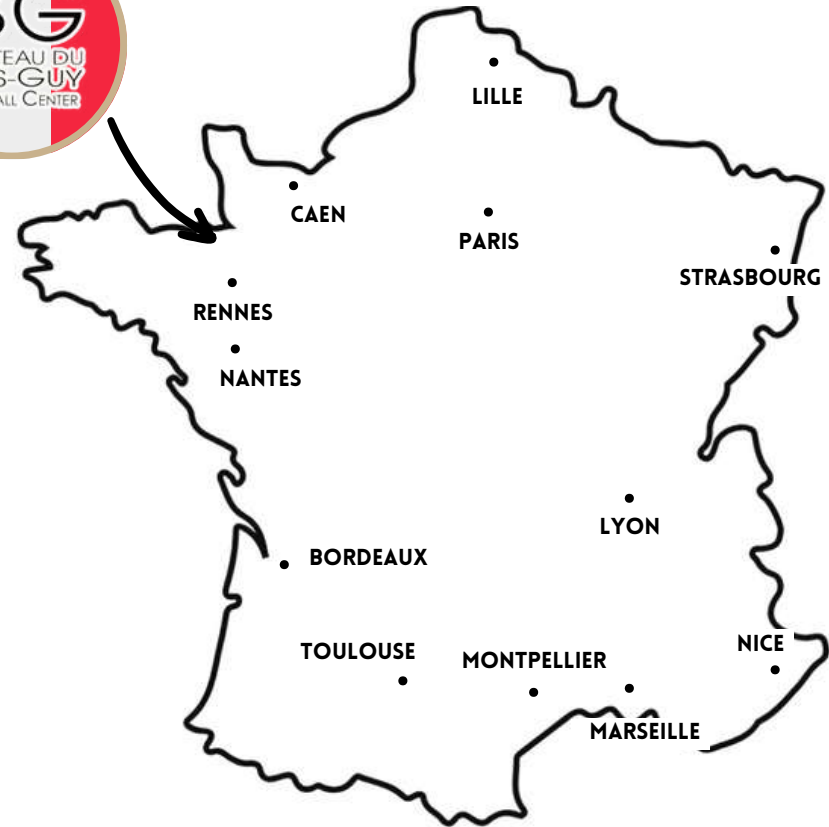

## EUROPE

# DISTANCES ET TEMPS DE TRAJET

DE L'HÔTEL À L'AÉROPORT DE RENNES -> 45 MIN EN BUS

DE L'HÔTEL À L'AÉROPORT DE NANTES -> 90 MIN EN BUS

DE L'HÔTEL À PARIS -> 3H30 EN BUS

DE RENNES À PARIS -> 1H30 EN TRAIN

## VOLS DIRECTS DE L'AÉROPORT DE RENNES

- MARSEILLE
- LYON
- NICE
- BORDEAUX
- TOULOUSE
- MONTPELLIER

VIDÉO DE PRÉSENTATION  
FOOTBALL CENTER BOIS GUY

BROCHURE NUMÉRIQUE  
FOOTBALL CENTER BOIS GUY

VIDÉO FOOTGOLF  
FOOTBALL CENTER BOIS GUY